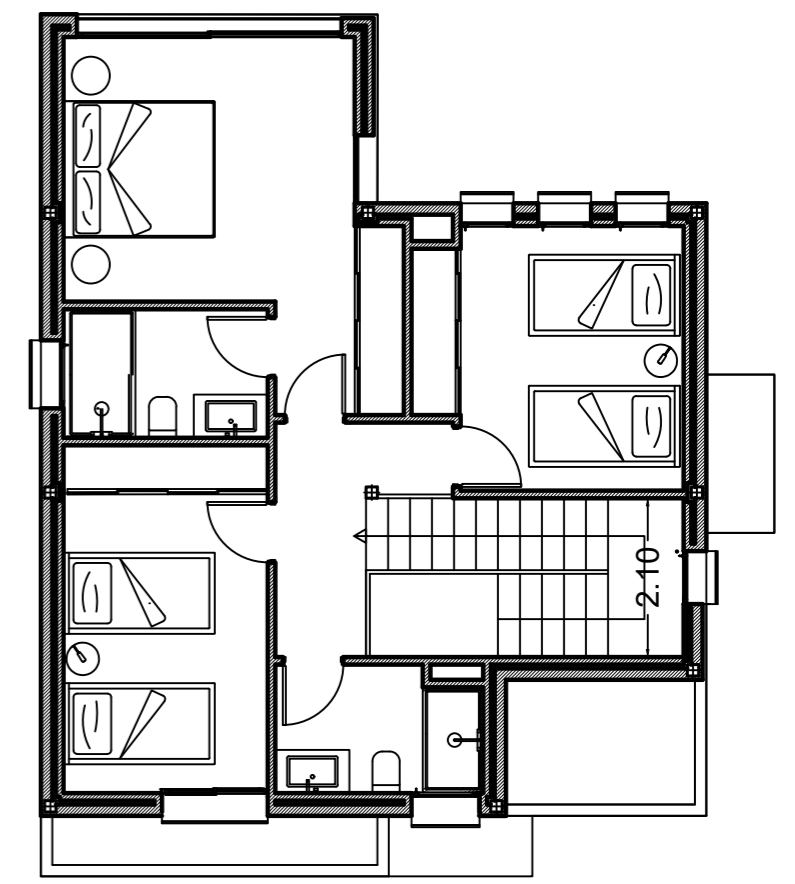

PLANTA BAJA

PLANTA ALTA

Escala 1/100

C/ Vicent Clavel Florentino, 134
 03203 ELCHE (Alicante)
 Tel.: 96 541 03 78
 www.asagrupo.com

TOSSAL GROS
 Conjunto Residencial // FASE III

CUADRO DE SUPERFICIES			
SUBPARCELA 3.4.15			
OCUPACION VIVIENDA			86,00 m ²
JARDIN			74,50 m ²
ZONA ACCESO Y PARKING			89,00 m ²
CESPED			43,50 m ²
TOTAL SUPERFICIE PARCELA			293,00 m²
PLANTA BAJA	VIVIENDA	75,00 m ²	86,00 m ²
	TERRAZA CUBIERTA	11,00 m ²	
	TERRAZA DESCUBIERTA		
PLANTA ALTA	VIVIENDA	69,00 m ²	69,00 m ²
	TERRAZA DESCUBIERTA		
TOTAL SUPERFICIE VIVIENDA			155,00 m²