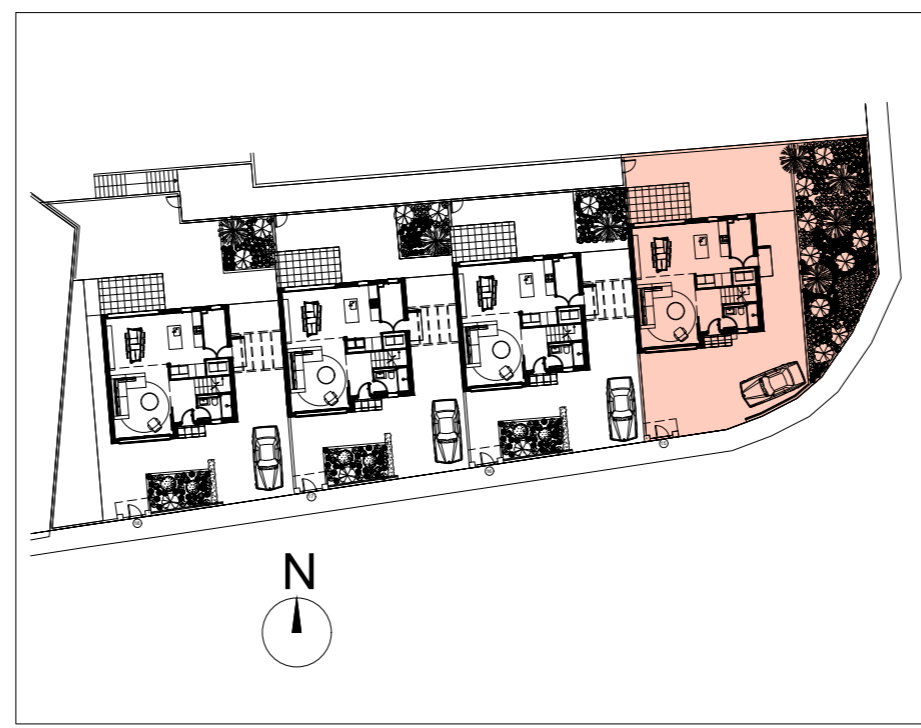

PLANTA BAJA

PLANTA ALTA

Escala 1/100

C/ Vicent Clavel Florentino, 134
 03203 ELCHE (Alicante)
 Tel.: 96 541 03 78
 www.asagrupo.com

TOSSAL GROS
 Conjunto Residencial // FASE III

CUADRO DE SUPERFICIES			
SUBPARCELA 3.4.15			
OCUPACION VIVIENDA			86,00 m ²
JARDIN			74,50 m ²
ZONA ACCESO Y PARKING			89,00 m ²
CESPED			43,50 m ²
TOTAL SUPERFICIE PARCELA			293,00 m²
PLANTA BAJA	VIVIENDA	75,00 m ²	86,00 m ²
	TERRAZA CUBIERTA	11,00 m ²	
	TERRAZA DESCUBIERTA		
PLANTA ALTA	VIVIENDA	69,00 m ²	69,00 m ²
	TERRAZA DESCUBIERTA		
TOTAL SUPERFICIE VIVIENDA			155,00 m²