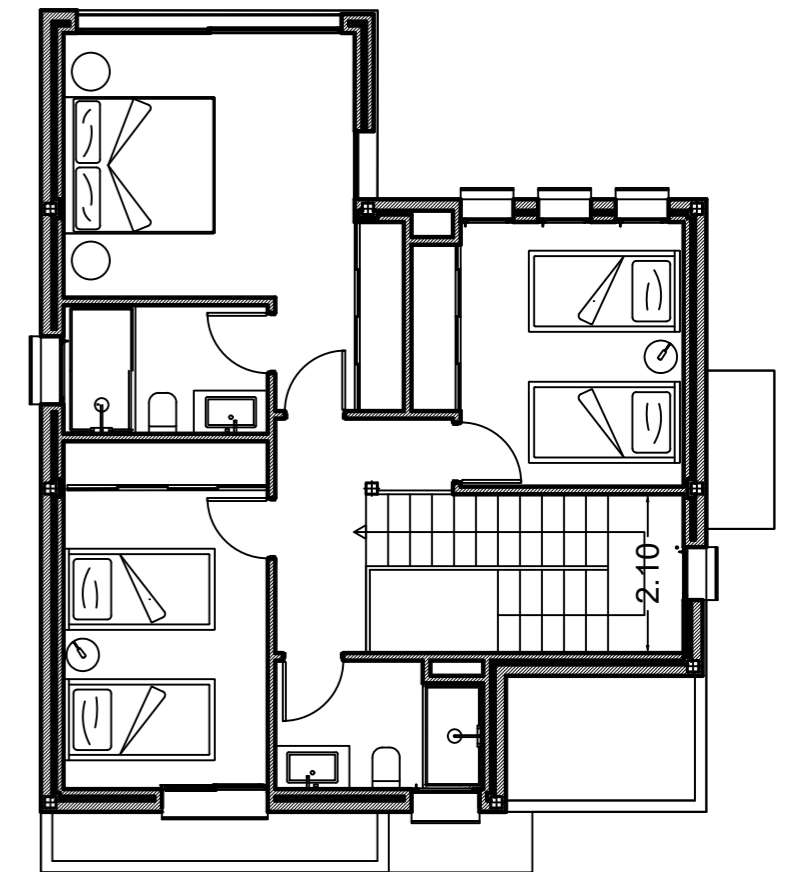

PLANTA BAJA

PLANTA ALTA

Escala 1/100

C/ Vicent Clavel Florentino, 134
 03203 ELCHE (Alicante)
 Tel.: 96 541 03 78
 www.asagrupo.com

TOSSAL GROS

Conjunto Residencial // FASE III

CUADRO DE SUPERFICIES

SUBPARCELA 3.4.17

OCUPACION VIVIENDA		86,00 m ²
JARDIN		25,00 m ²
ZONA ACCESO Y PARKING		78,45 m ²
CESPED		40,55 m ²
TOTAL SUPERFICIE PARCELA		230,00 m²
PLANTA BAJA	VIVIENDA	75,00 m ²
	TERRAZA CUBIERTA	11,00 m ²
	TERRAZA DESCUBIERTA	
PLANTA ALTA	VIVIENDA	69,00 m ²
	TERRAZA DESCUBIERTA	
TOTAL SUPERFICIE VIVIENDA		155,00 m²