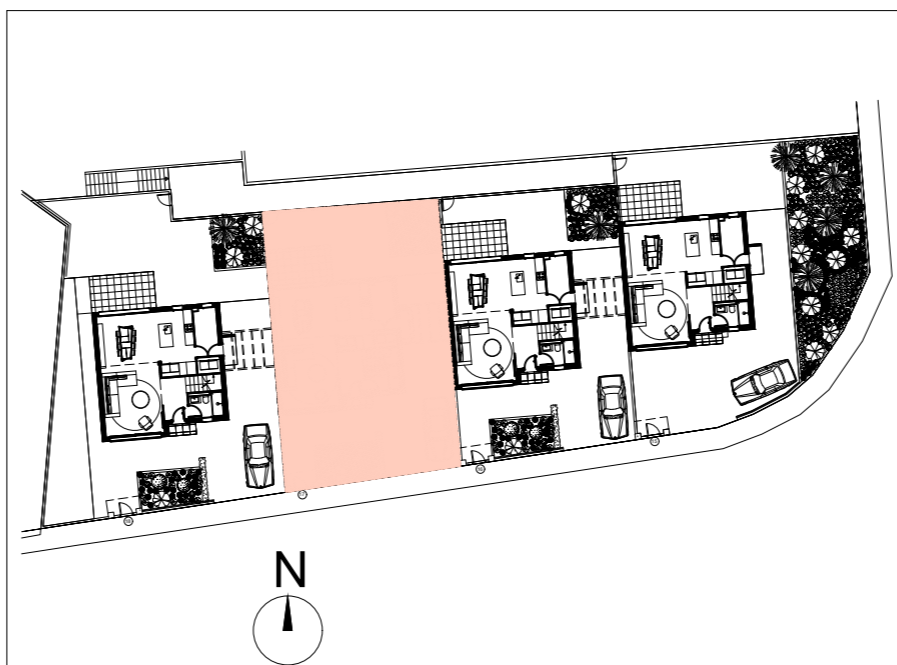

PLANTA BAJA

PLANTA ALTA

Escala 1/100

C/ Vicent Clavel Florentino, 134
 03203 ELCHE (Alicante)
 Tel.: 96 541 03 78
 www.asagrupo.com

TOSSAL GROS

Conjunto Residencial // FASE III

CUADRO DE SUPERFICIES

SUBPARCELA 3.4.17

OCUPACION VIVIENDA		86,00 m ²
JARDIN		25,00 m ²
ZONA ACCESO Y PARKING		78,45 m ²
CESPED		40,55 m ²
TOTAL SUPERFICIE PARCELA		230,00 m²
PLANTA BAJA	VIVIENDA	75,00 m ²
	TERRAZA CUBIERTA	11,00 m ²
	TERRAZA DESCUBIERTA	
PLANTA ALTA	VIVIENDA	69,00 m ²
	TERRAZA DESCUBIERTA	
TOTAL SUPERFICIE VIVIENDA		155,00 m²