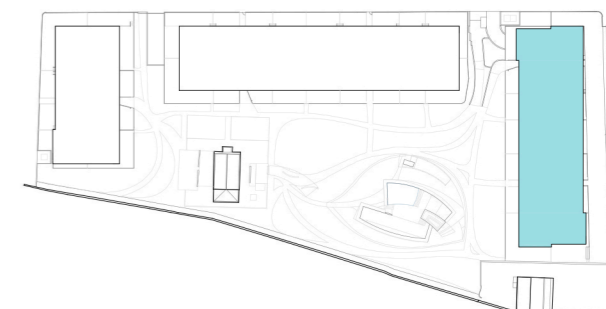

Camí d'Aranda

Camí d'Aranda

Nerva

Denia

Bloque I - P Àtico

Tipologías

- 2 DORMITORIOS
- 3 DORMITORIOS
- 4 DORMITORIOS

Localización

Manzana situada entre las calles d'Albiorix, Cami dels Lladres, Camí d'Aranda y Carrer Desdeмона.

Zona de Ordenación S-02 Residencial Urbana "SORTS DE LA MAR". Dénia, Alicante.

Carrer d'Albiorix

Carrer d'Albiorix