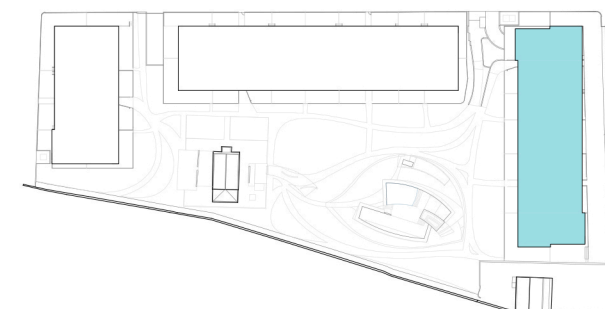

Camí d'Aranda

Camí d'Aranda

Nerva

Denia

Bloque I - P Primera

Tipologías

- 2 DORMITORIOS
- 3 DORMITORIOS
- 4 DORMITORIOS

Localización

Manzana situada entre las calles d'Albiorix, Camí dels Lladres, Camí d'Aranda y Carrer Desdeмона.

Zona de Ordenación S-02 Residencial Urbana "SORTS DE LA MAR". Dénia, Alicante.

Carrer d'Albiorix

Carrer d'Albiorix