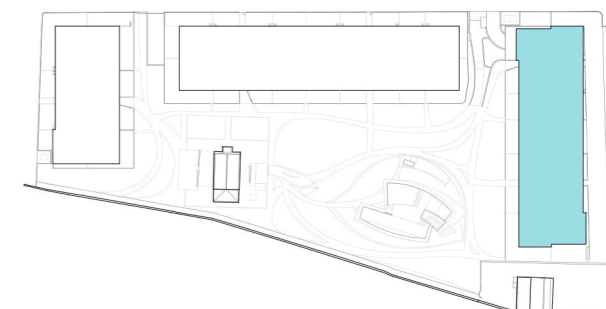

Camí d'Aranda

Camí d'Aranda

Nerva

Denia

Bloque I - P Segunda

Tipologías

- 2 DORMITORIOS
- 3 DORMITORIOS
- 4 DORMITORIOS

Localización

Manzana situada entre las calles d'Albiorix, Camí dels Lladres, Camí d'Aranda y Carrer Desdeмона.

Zona de Ordenación S-02 Residencial Urbana "SORTS DE LA MAR". Dénia, Alicante.

Carrer d'Albiorix

Carrer d'Albiorix