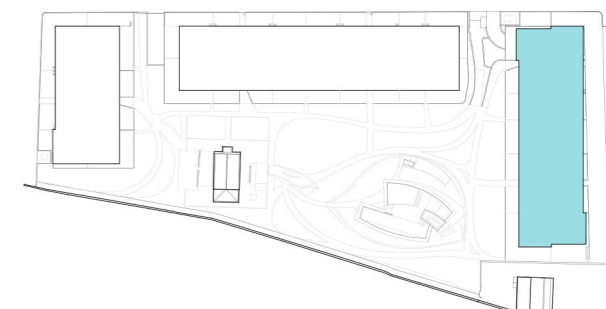

Camí d'Aranda

Camí d'Aranda

Nerva

Denia

Bloque I - P Tercera

Tipologías

- 2 DORMITORIOS
- 3 DORMITORIOS
- 4 DORMITORIOS

Localización

Manzana situada entre las calles d'Albiorix, Camí dels Lladres, Camí d'Aranda y Carrer Desdeмона.

Zona de Ordenación S-02 Residencial Urbana "SORTS DE LA MAR". Dénia, Alicante.

Carrer d'Albiorix

Carrer d'Albiorix